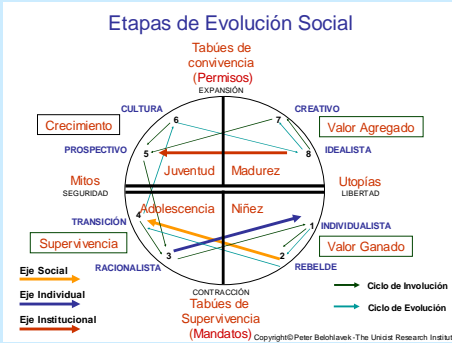

Mapas Ontogénéticos Unicistas para la Construcción de Escenarios

Guía Visual de los Mapas Ontogénéticos para la Prospectiva de Países

Los Mapas Ontogénéticos para la Construcción de Escenarios* integran el conocimiento técnico-analítico con el conocimiento de los Fundamentals de una cultura. El Análisis Técnico cubre la información hard de los aspectos sociales, económicos, políticos, ecológicos, tecnológicos y legales de un país. El Análisis Fundamental comprende los Fundamentals de una cultura que son parte de su arquetipo, integrando los Fundamentals relevantes que guían a los escenarios sociales, económicos, políticos y tecnológicos.

El Contexto de la Evolución de Países

Comportamiento Arquetípico de Países

Drivers Centrales de la Evolución de Países

Evolución de Estilos de Vida

*Basada en la Ontología Unicista de Evolución de Peter Belohlavek.