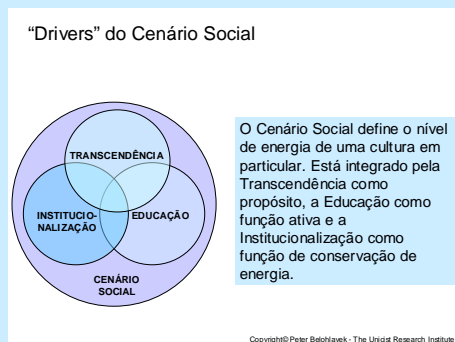

Mapas Ontogenéticos Unicistas para a Construção de Cenários

Guia Visual dos Mapas Ontogenéticos para os Estudos do Futuro de Países

Os Mapas Ontogenéticos para a Construção de Cenários* integram o conhecimento técnico-analítico com o conhecimento dos Fundamentais de uma cultura. A Análise Técnica abrange a informação hard dos aspectos sociais, econômicos, políticos, ecológicos, tecnológicos e legais de um país. A Análise Fundamental compreende os Fundamentais de uma cultura que são parte de seu arquétipo, integrando os Fundamentais relevantes que guiam aos cenários sociais, econômicos, políticos e tecnológicos.

O Contexto da Evolução de Países

Comportamento Arquetípico de Países

Drivers Centrais da Evolução de Países

Evolução de Estilos de Vida

*Baseada na Ontologia Unicista de Evolução de Peter Belohlavek.