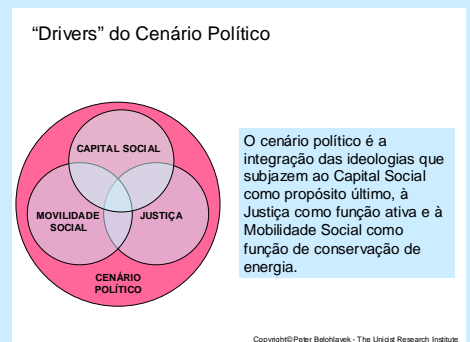

Mapas Ontogenéticos Unicistas para a Construção de Cenários

Guia Visual dos Mapas Ontogenéticos para os Estudos do Futuro de Países

Os Mapas Ontogenéticos para a Construção de Cenários* integram o conhecimento técnico-analítico com o conhecimento dos Fundamentais de uma cultura. A Análise Técnica abrange a informação hard dos aspectos sociais, econômicos, políticos, ecológicos, tecnológicos e legais de um país. A Análise Fundamental compreende os Fundamentais de uma cultura que são parte de seu arquétipo, integrando os Fundamentais relevantes que guiam aos cenários sociais, econômicos, políticos e tecnológicos.

O Contexto da Evolução de Países

Comportamento Arquetípico de Países

Drivers Centrais da Evolução de Países

Evolução de Estilos de Vida

*Baseada na Ontologia Unicista de Evolução de Peter Belohlavek.